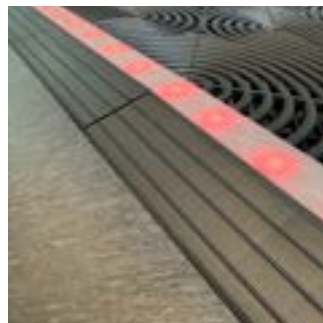

- RGB-ledstrip met 8 kleuren en 10 verlichtingsmodi
- Creëert sfeer en vergroot de zichtbaarheid van uw ruimte

Slim en functioneel

- Perfect voor veilige en nette kabelgeleiding
- Plaatsbaar in het midden van de vloer of rondom de omtrek

Naadloze integratie

- Afwerkingsranden klikken moeiteloos op het FlowDeck
- Volledig compatibel met bestaande SwissDeck-vloeren

Uw keuze

- Verkrijgbaar met of zonder LED-verlichting

GARANTIE

Garantie en kwaliteit waar u op kunt vertrouwen