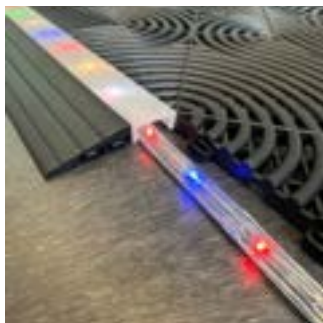

- RGB-ledstrip met 8 kleuren en 10 verlichtingsmodi
- Creëert sfeer en vergroot de zichtbaarheid van uw ruimte

Slim en functioneel

- Perfect voor veilige en nette kabelgeleiding
- Plaatsbaar in het midden van de vloer of rondom de omtrek

Naadloze integratie

- Afwerkingsranden klikken moeiteloos op het FlowDeck
- Volledig compatibel met bestaande SwissDeck-vloeren

Uw keuze

- Verkrijgbaar met of zonder LED-verlichting

GARANTIE

Garantie en kwaliteit waar u op kunt vertrouwen