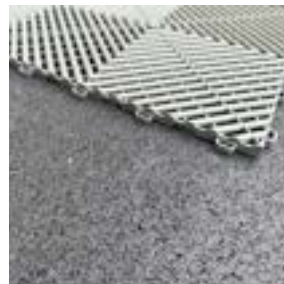

Rubber onderlaag

Bescherm uw dak en verhoog het comfort

Om uw bestaande dakbedekking optimaal te beschermen, adviseren wij het gebruik van een rubberen onderlaag. Deze waterdoorlatende onderlaag van 3 mm dik is vervaardigd uit 100% gerecycled rubber. Daarnaast werkt de onderlaag geluiddempend en is hij geschikt als ondervloer voor alle soorten SwissDeck-tegels.