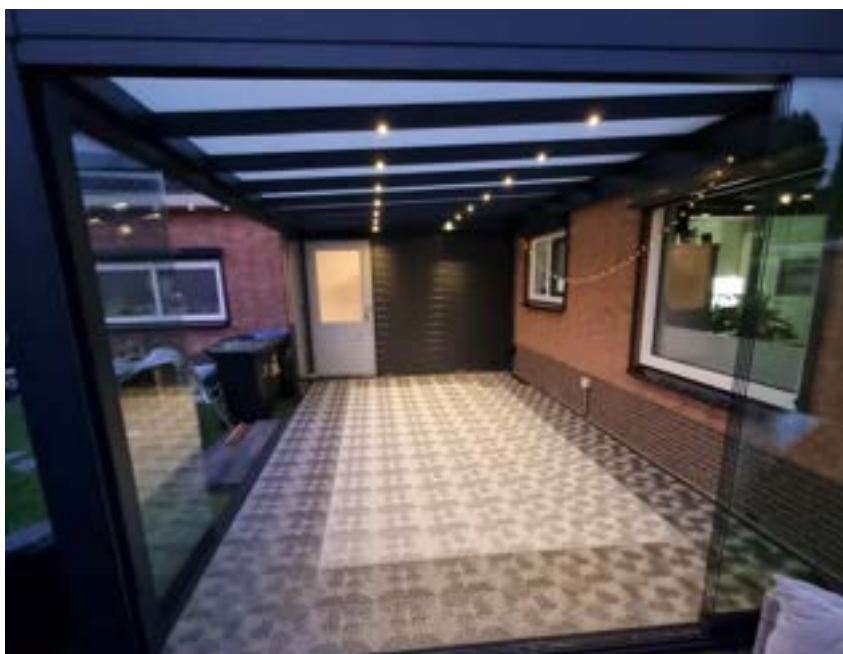

BALKONS

Complete metamorfose voor uw balkon

Met SwissDeck geeft u uw balkon in slechts enkele uren een stijlvolle upgrade. Een saaie, grijze betonvloer verandert moeiteloos in een chique en uitnodigende balkonvloer waar u jarenlang van geniet. De tegels zijn eenvoudig te monteren én demontabel. Gaat u verhuizen? Dan neemt u uw SwissDeck-vloer gewoon mee.