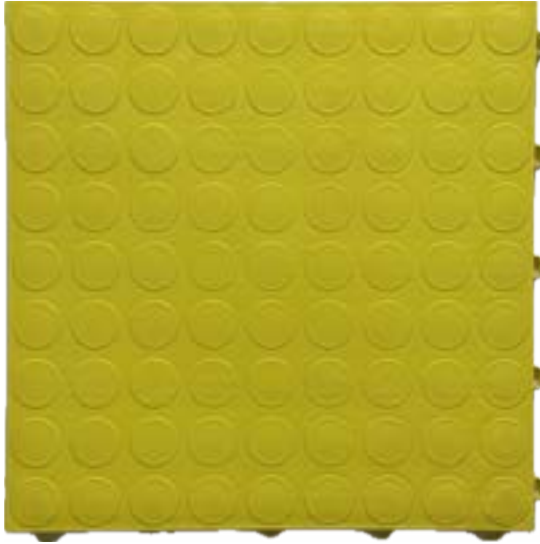

CoinDeck

CoinDeck vloeren – stijlvol, duurzaam en praktisch

CoinDeck vloeren vallen op door hun unieke cirkeldesign, dat direct een moderne uitstraling geeft aan uw kantoor, showroom, beursstand of werkplaats. Dankzij het cirkelvormige profiel zijn de vloeren eenvoudig bereden, waardoor ze ideaal zijn voor ruimtes met bureaustoelen, rolcontainers of (gereedschaps)trolleys.

Systeemvloeren met uitstekende isolatie

Onze systeemvloeren zijn licht van gewicht, onderhoudsarm en voorzien van goede isolatie. Dit draagt bij aan energiebesparing en een beter milieu, terwijl de warmte binnen blijft. Ze zijn geschikt voor diverse ruimtes en eenvoudig schoon te houden, wat ze bijzonder praktisch maakt voor dagelijks gebruik.

Vloerbedekking die sfeer bepaalt

De juiste vloerbedekking geeft elke ruimte karakter. SwissDeck biedt hoogwaardige vloertegels in verschillende materialen, geschikt voor uiteenlopende toepassingen. CoinDeck is duurzaam, onderhoudsarm en UV-gestabiliseerd. De demontabele vloertegels zijn flexibel inzetbaar, praktisch in onderhoud en eenvoudig schoon te houden met water. Zo combineert u functionaliteit met een stijlvolle uitstraling. CoinDeck vloertegels zijn verkrijgbaar in 14 kleuren, zodat ze perfect aansluiten bij elke omgeving.