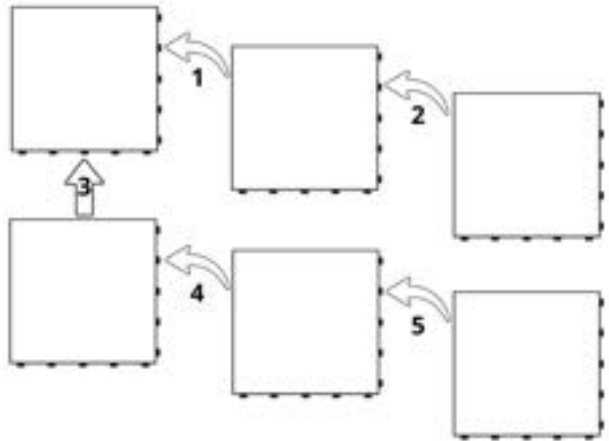

INSTALLATIE EN ONDERHOUD

SwissDeck staat voor hoogwaardige kwaliteitsvloeren die eenvoudig te installeren én te onderhouden zijn. Dankzij het slimme kliksysteem met maar liefst 20 verbindingpunten per tegel sluiten de vloertegels vrijwel naadloos op elkaar aan. De installatie is verrassend eenvoudig: in slechts enkele uren verandert u uw vloer in een strak en stijlvol geheel. Ook het onderhoud is moeiteloos. De vloer is eenvoudig schoon te spoelen met water en voor een optimaal resultaat kunt u gebruikmaken van huishoudelijke schoonmaakmiddelen..