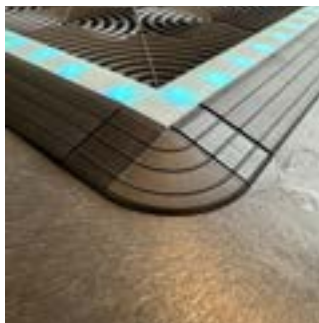

Flexibel en indrukwekkend

Transformeer uw vloer met maximale visuele impact. Gebruik FlowDeck voor overzichtelijk kabelbeheer of creëer een echte blikvanger met dynamische RGB-ledverlichting.

Spectaculaire uitstraling

- RGB-ledstrip met 8 kleuren en 10 verlichtingsmodi
- Creëert sfeer en vergroot de zichtbaarheid van uw ruimte

Slim en functioneel

- Perfect voor veilige en nette kabelgeleiding
- Plaatsbaar in het midden van de vloer of rondom de omtrek

Naadloze integratie

- Afwerkingsranden klikken moeiteloos op het FlowDeck
- Volledig compatibel met bestaande SwissDeck-vloeren

Uw keuze

- Verkrijgbaar met of zonder LED-verlichting

GARANTIE

Garantie en kwaliteit waar u op kunt vertrouwen