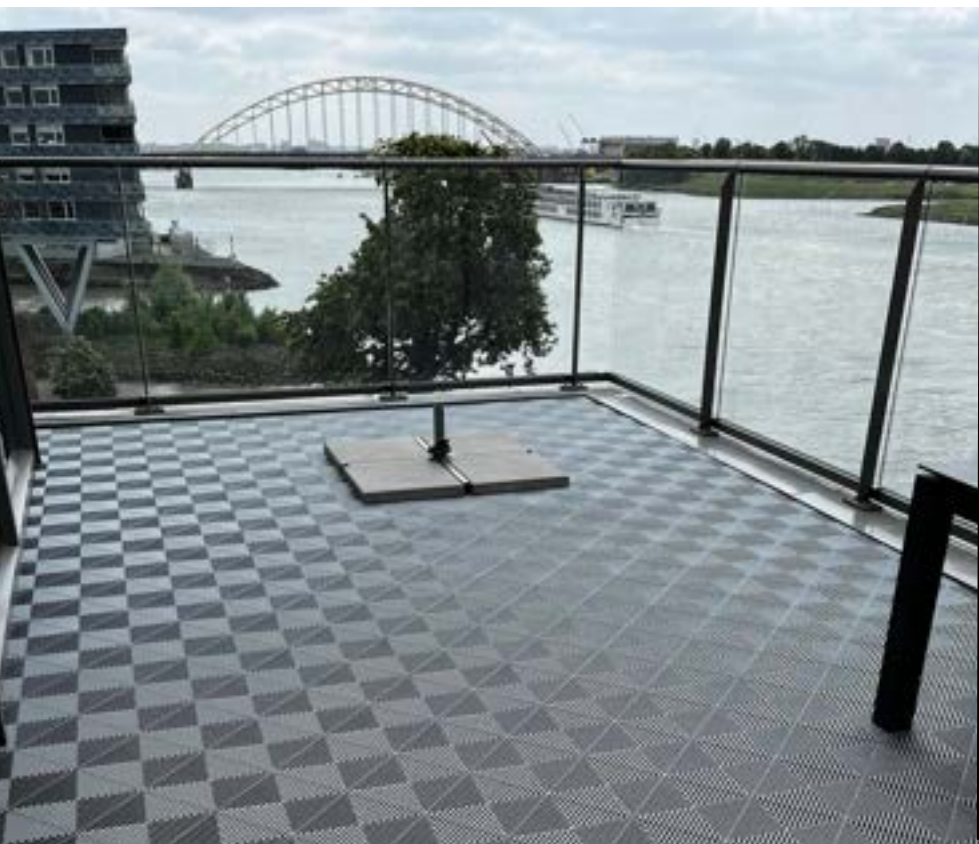

swiss deck®

PRODUCT CATALOGUS

Modulair flooring system

INHOUDSOPGAVE

Zwitsers design en Hollandse precisie	3
Balkons	4-5
Galerijen	6
Garage	7
RibDeck Classic	8
RibDeck Ininity	9
DiamondDeck	10
CoinDeck	11
FloorDeck	12
SportDeck	13
Afwerkranden, hoeken en rubber	14
Installatie en onderhoud	15
Logo vloertegels	16
Kabelgoot (FlowDeck) met LED verlichting	17
Garantie	18
Technisch	19