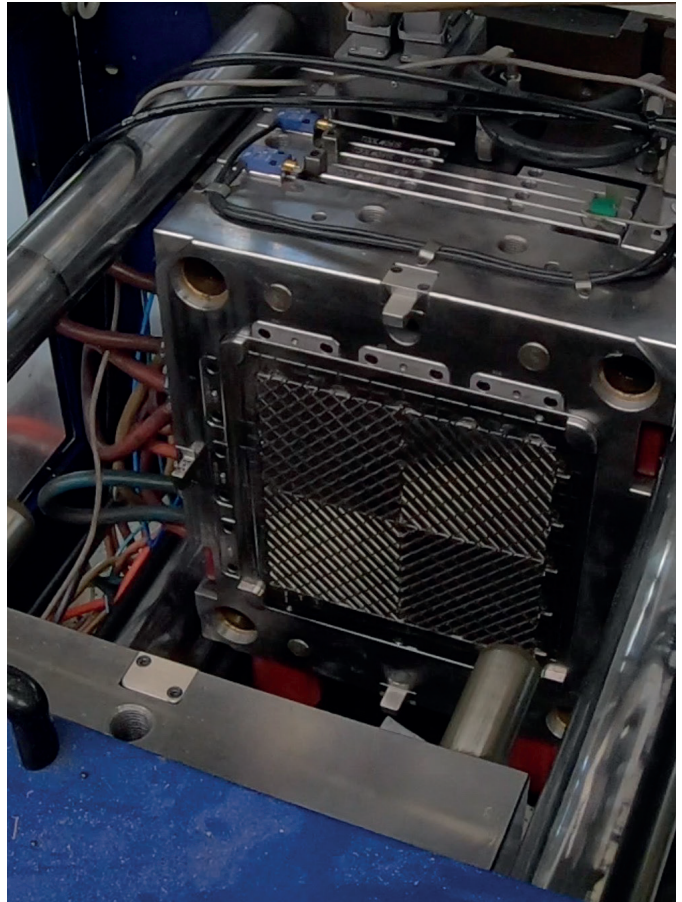

## Balkons

SwissDeck vloeren zijn uitermate geschikt voor de bekleding van uw terras, balkon of patio. De RibDeck tegels kunnen op elke harde ondergrond gelegd worden, zijn kleurvast en ongevoelig voor temperatuurverschillen. De bovenzijde is voorzien van een antislip oppervlak wat zorgt voor een veilige vloer in natte omstandigheden. De tegels zijn eenvoudig schoon te maken door ze met water af te spoelen. De RibDeck tegels hebben een open profiel en een drainerende onderzijde waardoor (regen)water snel afgevoerd wordt. Voor de randen en de hoeken zijn afwerkkranden en hoekstukken leverbaar in dezelfde kleur.