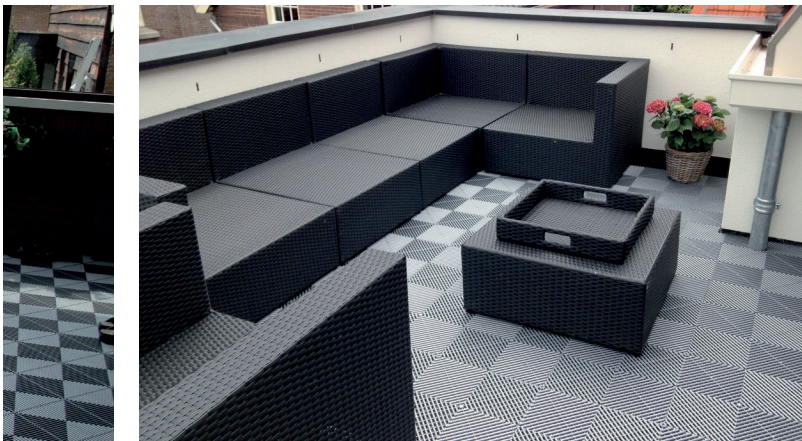

Niet tevreden, geld terug

Mocht het toch niet geheel naar uw zin zijn, dan ruilen we de tegels gewoon om, of geven we zelfs uw geld terug.