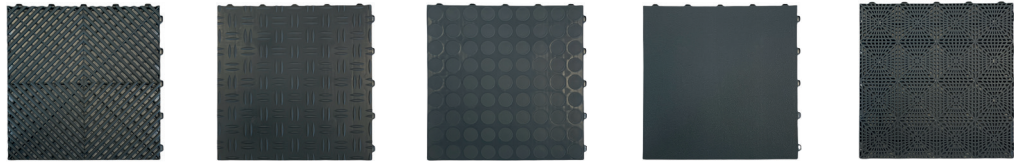

Type	rib deck	diamond deck	coin deck	floor deck	sport deck
Formaat	33 x 33 cm	33 x 33 cm	33 x 33 cm	33 x 33 cm	33 x 33 cm
Dikte	12 mm	13 mm	12 mm	12 mm	12 mm
Gewicht	315 gram	502 gram	494 gram	519 gram	405 gram
Materiaal	polipropyleen co polimeer	polipropyleen co polimeer	polipropyleen co polimeer	polipropyleen co polimeer	polipropyleen co polimeer
Belasting	tot 20.000 kg per m²	tot 25.000 kg per m²	tot 25.000 kg per m²	tot 25.000 kg per m²	tot 25.000 kg per m²
Temperatuurbestendigheid	-20°C tot +70°C	-20°C tot +70°C	-20°C tot +70°C	-20°C tot +70°C	-20°C tot +70°C
Smeltpunt	160 graden	160 graden	160 graden	160 graden	160 graden
Chemische weerstand	UV gestabiliseerd materiaal	UV gestabiliseerd materiaal	UV gestabiliseerd materiaal	UV gestabiliseerd materiaal	UV gestabiliseerd materiaal
Bestand tegen olie, brandstof en andere (auto)vloerstoffen	uitstekend	uitstekend	uitstekend	uitstekend	uitstekend
Bestand tegen zuren / oplosmiddelen	goed	goed	goed	goed	goed
Beschikbare kleuren	Pearl Silver Slate Grey Pearl Grey Jet Black Racing Red Turf Green Terracotta Chocolate Brown Midnight Blue Iceland Blue Ivory Citrus Yellow Tropical Orange Arctic White	Pearl Silver Slate Grey Pearl Grey Jet Black Racing Red Turf Green Terracotta Chocolate Brown Midnight Blue Iceland Blue Ivory Citrus Yellow Tropical Orange Arctic White	Pearl Silver Slate Grey Pearl Grey Jet Black Racing Red Turf Green Terracotta Chocolate Brown Midnight Blue Iceland Blue Ivory Citrus Yellow Tropical Orange Arctic White	Pearl Silver Slate Grey Pearl Grey Jet Black Racing Red Turf Green Terracotta Chocolate Brown Midnight Blue Iceland Blue Ivory Citrus Yellow Tropical Orange Arctic White	Pearl Silver Slate Grey Pearl Grey Jet Black Racing Red Turf Green Terracotta Chocolate Brown Iceland Blue Arctic White