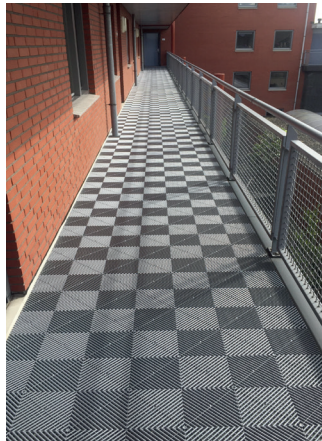

## Balkons

SwissDeck vloeren zijn uitermate geschikt voor de bekleding van uw terras, balkon of patio. De RibDeck tegels kunnen op elke harde ondergrond gelegd worden, zijn kleurvast en ongevoelig voor temperatuurverschillen. De bovenzijde is voorzien van een antislip oppervlak wat zorgt voor een veilige vloer in natte omstandigheden. De tegels zijn eenvoudig schoon te maken door ze met water af te spoelen. De RibDeck tegels hebben een open profiel en een drainerende onderzijde waardoor (regen)water snel afgevoerd wordt. Voor de randen en de hoeken zijn afwerkkranden en hoekstukken leverbaar in dezelfde kleur.

## Galerijen

Het lijkt een onmogelijke opgave om een galerij te voorzien van een zeer degelijke antislip vloerafwerking. In het verleden werd er vaak gekozen voor de inmiddels achterhaalde epoxy oplossing. RibDeck tegels zijn ontworpen om een hoogwaardige antislip oplossing te bieden. Daarbij is het een groot voordeel dat de (RibDeck) tegels gelegd kunnen worden, terwijl de galerij gewoon begaanbaar blijft.