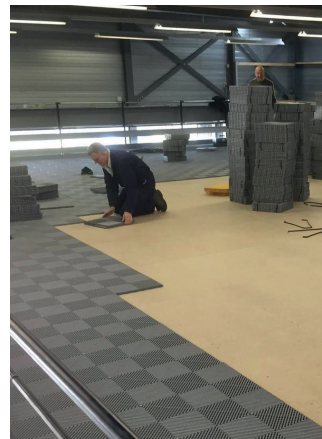

Garantie

SwissDeck biedt 15 jaar beperkte garantie op alle type tegels voor niet commerciële doeleinden. Alle kunststof producten zijn gevoelig voor UV-licht. Doordat wij UV beschermers toevoegen aan de grondstof van onze tegels kunnen we daarom 3 jaar garantie geven op verkleuring. Bij onze verkooppunten zijn professionele mensen werkzaam, die al uw vragen snel en accuraat kunnen beantwoorden. Voor de particulier bieden we zelfs een '30-dagen-geld-terug-garantie' voor de niet gebruikte tegels.

Zwitsers design en een Hollandse productie staat garant voor kwaliteit. Onze tegels worden geproduceerd met de nieuwste technologieën en door het gebruik van de zuiverste grondstoffen kunnen we de kwaliteit bieden die u aan een dergelijke vloertegel stelt. Als er vragen zijn wat betreft de beperkte garantie, neem dan contact op met SwissDeck Europe, uw lokale SwissDeck dealer of ga naar onze website.