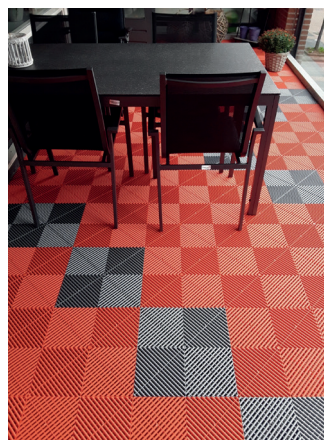

Complete metamorfose voor uw balkon

SwissDeck biedt de ideale manier om uw balkon binnen een paar uur een complete metamorfose te geven. Een saaie, grijze betonvloer verandert in een chique en uitnodigende balkonvloer waar u jaren plezier van zult hebben. De tegels zijn demontabel en bij een eventuele verhuizing kunt u ze dus gewoon meenemen.