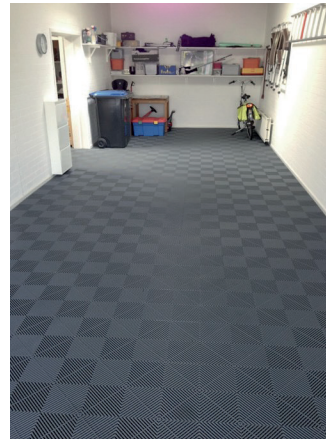

Garage

SwissDeck biedt meerdere vloertegels van polypropyleen in diverse designs die uitermate geschikt zijn voor garages. De tegels zijn gemakkelijk te leggen op elke harde ondergrond en eenvoudig op maat te maken. Ook kunnen de garagevloertegels verwerkt worden in losse matten voor onder de auto of motor.