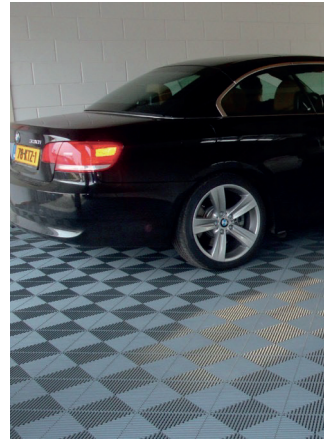

Enorm veelzijdig

De meest populaire tegel binnen het SwissDeck assortiment is toch wel onze RibDeck tegel. Deze tegel is onderhoudsvriendelijk, antislip en visueel zeer aantrekkelijk. Het oppervlak heeft met de zelf- drainerende en vuil doorlatende werking, precies de eigenschappen waardoor deze tegel veelzijdig toepasbaar is voor zowel binnen als buiten. Daarnaast is het mogelijk om alle tegels met elkaar te combineren. Hierdoor is het mogelijk uw eigen design en voorkeur zelf samen te stellen.

Geblokt design, mooi en modern.

RibDeck is mede zo populair omdat de tegel door zijn design meerdere kleurschakeringen heeft, omdat de ronde ribben haaks tegenover elkaar geplaatst zijn. Het geeft de tegel het mooie geblokte effect, waardoor zijn onderscheidende uiterlijk ontstaat.

Toepassingen

- Balkons
- Galerijen
- Garages
- Binnenplaatsen
- Showrooms
- Evenementen
- Auto en Motorsport

En nog veel meer toepassingen waarbij een zware kwaliteit vloerafwerking vereist is, zoals bijvoorbeeld in vliegtuighangars.