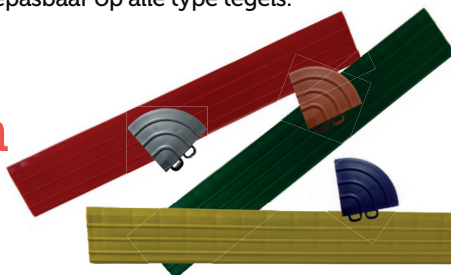

Afwerkranden en -hoeken

Om de SwissDeck vloeren netjes af te werken, zijn er voor alle type SwissDeck vloertegels randprofielen en hoekstukken verkrijgbaar.