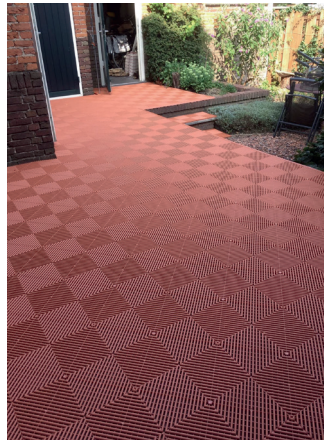

## Garage

SwissDeck biedt meerdere vloertegels van polypropyleen in diverse designs die uitermate geschikt zijn voor garages. De tegels zijn gemakkelijk te leggen op elke harde ondergrond en eenvoudig op maat te maken. Ook kunnen de garagevloertegels verwerkt worden in losse matten voor onder de auto of motor.

### Zeer slijtvast en eenvoudig schoon te maken

Het is belangrijk dat tegels in een garage tegen een stootje kunnen. De SwissDeck tegels zijn goed bestand tegen rolweerstand en hebben een overrijdgewicht tot 25.000 kg. Het antislip oppervlak van de SwissDeck tegels is resistent tegen benzine, oliën, zuren en chemicaliën. Bovendien zijn de tegels slijtvast en eenvoudig schoon te maken met water. U heeft de garantie dat de vloer jarenlang meegaat en er goed uit blijft zien.