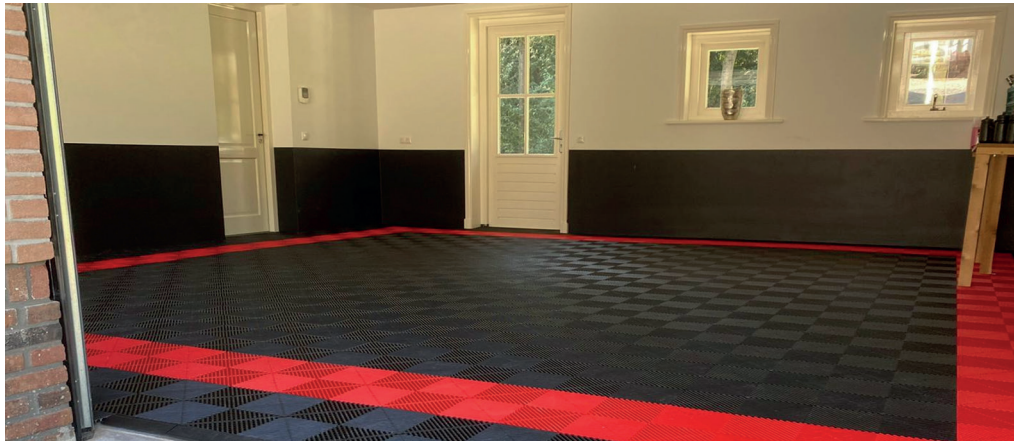

Garage

SwissDeck biedt meerdere vloertegels van polypropyleen in diverse designs die uitermate geschikt zijn voor garages. De tegels zijn gemakkelijk te leggen op elke harde ondergrond en eenvoudig op maat te maken. Ook kunnen de garagevloertegels verwerkt worden in losse matten voor onder de auto of motor.

Zeer slijtvast en eenvoudig schoon te maken

Het is belangrijk dat tegels in een garage tegen een stootje kunnen. De SwissDeck tegels zijn goed bestand tegen rolweerstand en hebben een overrijdgewicht tot 25.000 kg. Het antislip oppervlak van de SwissDeck tegels is resistent tegen benzine, oliën, zuren en chemicaliën. Bovendien zijn de tegels slijtvast en eenvoudig schoon te maken met water. U heeft de garantie dat de vloer jarenlang meegaat en er goed uit blijft zien.