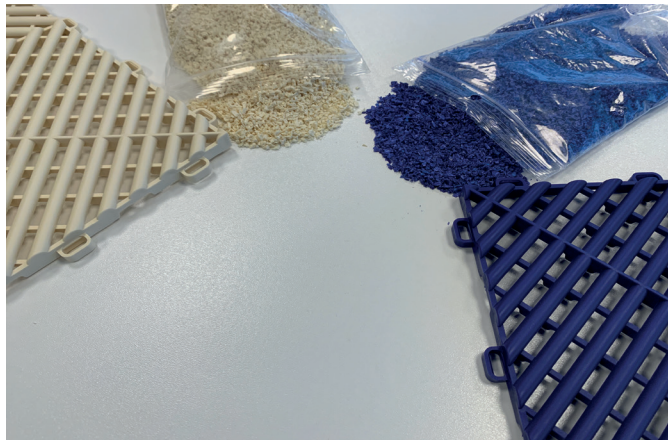

Cradle to Cradle

De ultieme vorm van duurzaam ondernemen is Cradle to Cradle. Dit betekent dat de grondstoffen die we gebruiken volledig hergebruikt kunnen worden, zonder hun waarde te verliezen tot een oneindige kringloop.

De SwissDeck vloertegels worden gemaakt van puur polypropyleen waardoor deze 100% recyclebaar zijn. Al het (knip) afval van de SwissDeck tegels wordt in eigen beheer op kleur geshredderd (= vermalen) en terug gebracht tot grondstof.

De grondstof gebruiken we om weer nieuwe tegels mee te produceren. De grondstof wordt tevens gebruikt voor 3D printing.

Daarnaast zijn we continu op zoek naar gerecyclede kunststof materialen die we kunnen toepassen om tegels te kunnen produceren. Op deze manier willen we bijdragen aan een groene toekomst.