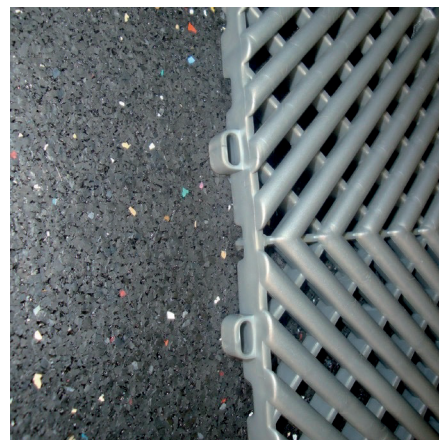

Rubber onderlaag

Om uw bestaande dakbedekking zoals bitumen te beschermen, adviseren wij gebruik te maken van een rubber onderlaag. Deze 3 mm dikke, waterdoorlatende rubber onderlaag, is geproduceerd van 100% gerecycled rubber. Dit is ook te gebruiken als een geluiddempende ondervloer voor alle soorten SwissDeck tegels.