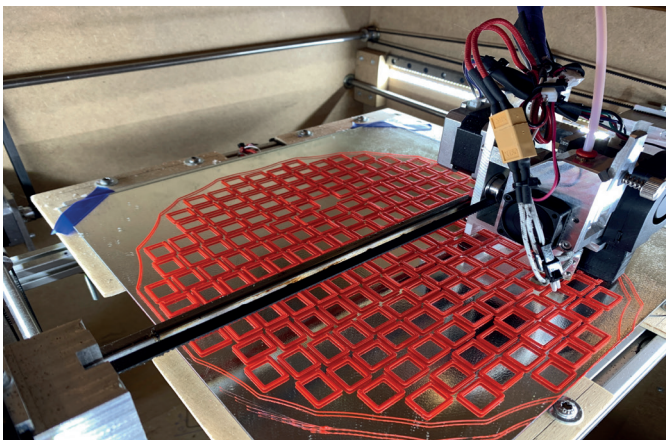

Cradle to Cradle

De ultieme vorm van duurzaam ondernemen is Cradle to Cradle. Dit betekent dat de grondstoffen die we gebruiken volledig hergebruikt kunnen worden, zonder hun waarde te verliezen tot een oneindige kringloop.

De SwissDeck vloertegels worden gemaakt van puur polypropyleen waardoor deze 100% recyclebaar zijn. Al het (knip) afval van de SwissDeck tegels wordt in eigen beheer op kleur geshredderd (= vermalen) en terug gebracht tot grondstof.

De grondstof gebruiken we om weer nieuwe tegels mee te produceren. De grondstof wordt tevens gebruikt voor 3D printing.

Daarnaast zijn we continu op zoek naar gerecyclede kunststof materialen die we kunnen toepassen om tegels te kunnen produceren. Op deze manier willen we bijdragen aan een groene toekomst.