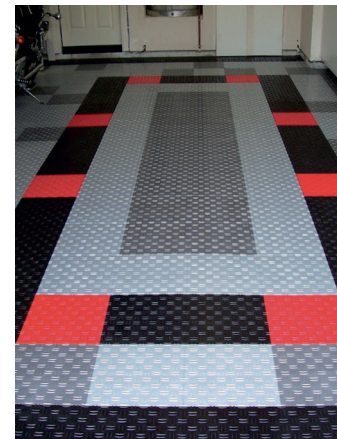

diamond deck®

Sterk en betrouwbaar

De DiamondDeck tegel is onze meest populaire gesloten tegel en is bedoeld voor onder andere garagevloeren en werkplaatsen waar veelal een aantrekkelijk, antislip en gesloten oppervlak vereist is. De DiamondDeck vloertegel is een kunststof tegel met traanplaatmotief voor binnen. Deze tegels zijn ideaal voor een beurs-stand, showroom, autoshow, winkel, garage en overal waar een sterke en praktische vloer gewenst is.

Toepassingen

- Garages
- Showrooms
- Evenementen
- Displays