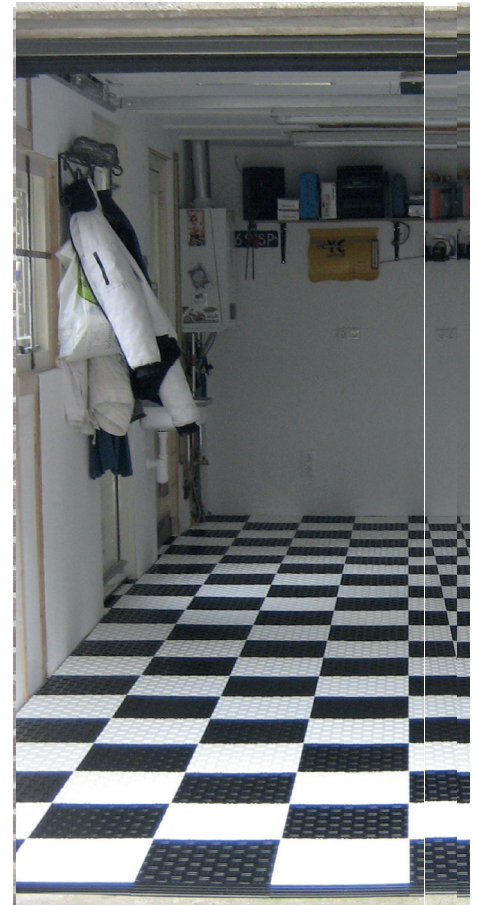

Garage

SwissDeck biedt meerdere vloertegels van polypropyleen in diverse designs die uitermate geschikt zijn voor garages. De tegels zijn gemakkelijk te leggen op elke harde ondergrond en eenvoudig op maat te maken. Ook kunnen de garagevloertegels verwerkt worden in losse matten voor onder de auto of motor.