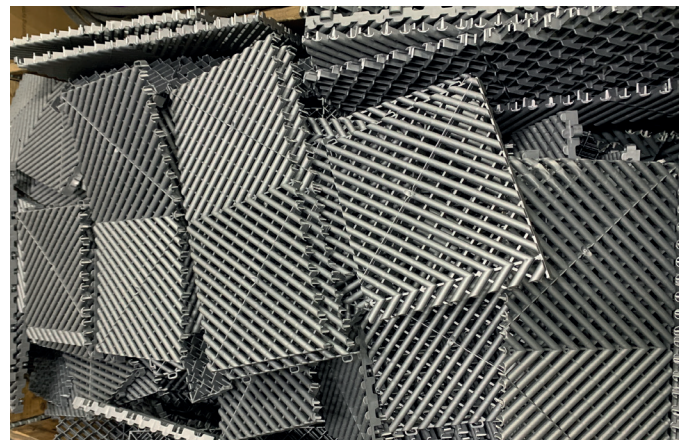

Cradle to Cradle

De ultieme vorm van duurzaam ondernemen is Cradle to Cradle. Dit betekent dat de grondstoffen die we gebruiken volledig hergebruikt kunnen worden, zonder hun waarde te verliezen tot een oneindige kringloop.

De SwissDeck vloertegels worden gemaakt van puur polypropyleen waardoor deze 100% recyclebaar zijn. Al het (knip) afval van de SwissDeck tegels wordt in eigen beheer op kleur geshredderd (= vermalen) en terug gebracht tot grondstof.

De grondstof gebruiken we om weer nieuwe tegels mee te produceren. De grondstof wordt tevens gebruikt voor 3D printing.

Daarnaast zijn we continu op zoek naar gerecyclede kunststof materialen die we kunnen toepassen om tegels te kunnen produceren. Op deze manier willen we bijdragen aan een groene toekomst.